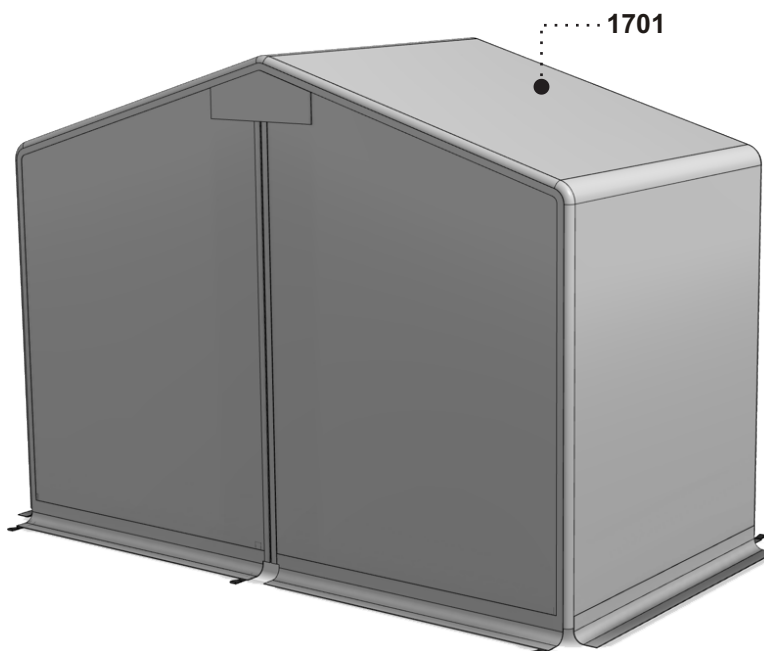

Manuel d'assemblage

VERANDA

AH1701 ASSEMBLY MANUAL

15K

A- Ajustement en Largeur
Width adjustment

B- Ajustement en hauteur
Height adjustment

STEP Étape 1

Liste de pièces - Parts list

AH1701

Item No.	Description française	English description	Qté/Qty
1701	Abri Hivernal	Winter Shelter	1
015-006	Tube 1 5/16"dia. X 36"	Tube 1 5/16"dia. X 36"	1
015-007	Tube 1 1/8"dia. X 24"	Tube 1 1/8"dia. X 24"	1
015-008	Tube vertical 1"dia. X 56 1/2"	Vertical tubing 1"dia. X 56 1/2"	2
015-500-ZC	Crochet de base	Base hook	2
015-700	Support de toit en "U"	"U" Roof support	2
ECJ050C	Écrou hexagonal 1/2-13	Hexagon nut 1/2-13	4