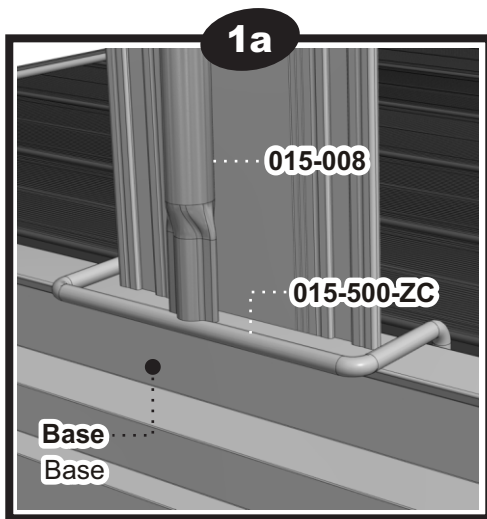

Manuel d'assemblage

VERANDA

AH1701 ASSEMBLY MANUAL

15K

A- Ajustement en Largeur
Width adjustment

B- Ajustement en hauteur
Height adjustment

STEP Étape 1

Liste de pièces - Parts list

AH1701

Item No.	Description française	English description	Qté/Qty
1701	Abri Hivernal	Winter Shelter	1
015-006	Tube 1 5/16"dia. X 36"	Tube 1 5/16"dia. X 36"	1
015-007	Tube 1 1/8"dia. X 24"	Tube 1 1/8"dia. X 24"	1
015-008	Tube vertical 1"dia. X 56 1/2"	Vertical tubing 1"dia. X 56 1/2"	2
015-500-ZC	Crochet de base	Base hook	2
015-700	Support de toit en "U"	"U" Roof support	2
ECJ050C	Écrou hexagonal 1/2-13	Hexagon nut 1/2-13	4