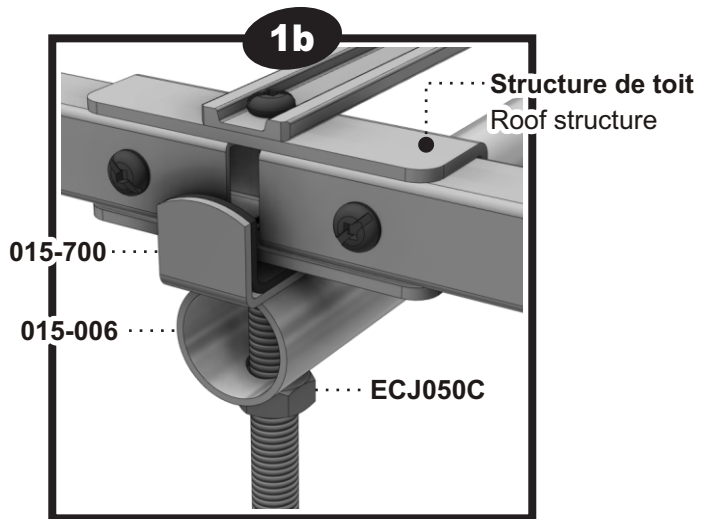

Manuel d'assemblage

VERANDA

AH1701 ASSEMBLY MANUAL

15K

A- Ajustement en Largeur
Width adjustment

B- Ajustement en hauteur
Height adjustment

STEP Étape 1

Liste de pièces - Parts list

AH1701

Item No.	Description française	English description	Qté/Qty
1701	Abri Hivernal	Winter Shelter	1
015-006	Tube 1 5/16"dia. X 36"	Tube 1 5/16"dia. X 36"	1
015-007	Tube 1 1/8"dia. X 24"	Tube 1 1/8"dia. X 24"	1
015-008	Tube vertical 1"dia. X 56 1/2"	Vertical tubing 1"dia. X 56 1/2"	2
015-500-ZC	Crochet de base	Base hook	2
015-700	Support de toit en "U"	"U" Roof support	2
ECJ050C	Écrou hexagonal 1/2-13	Hexagon nut 1/2-13	4