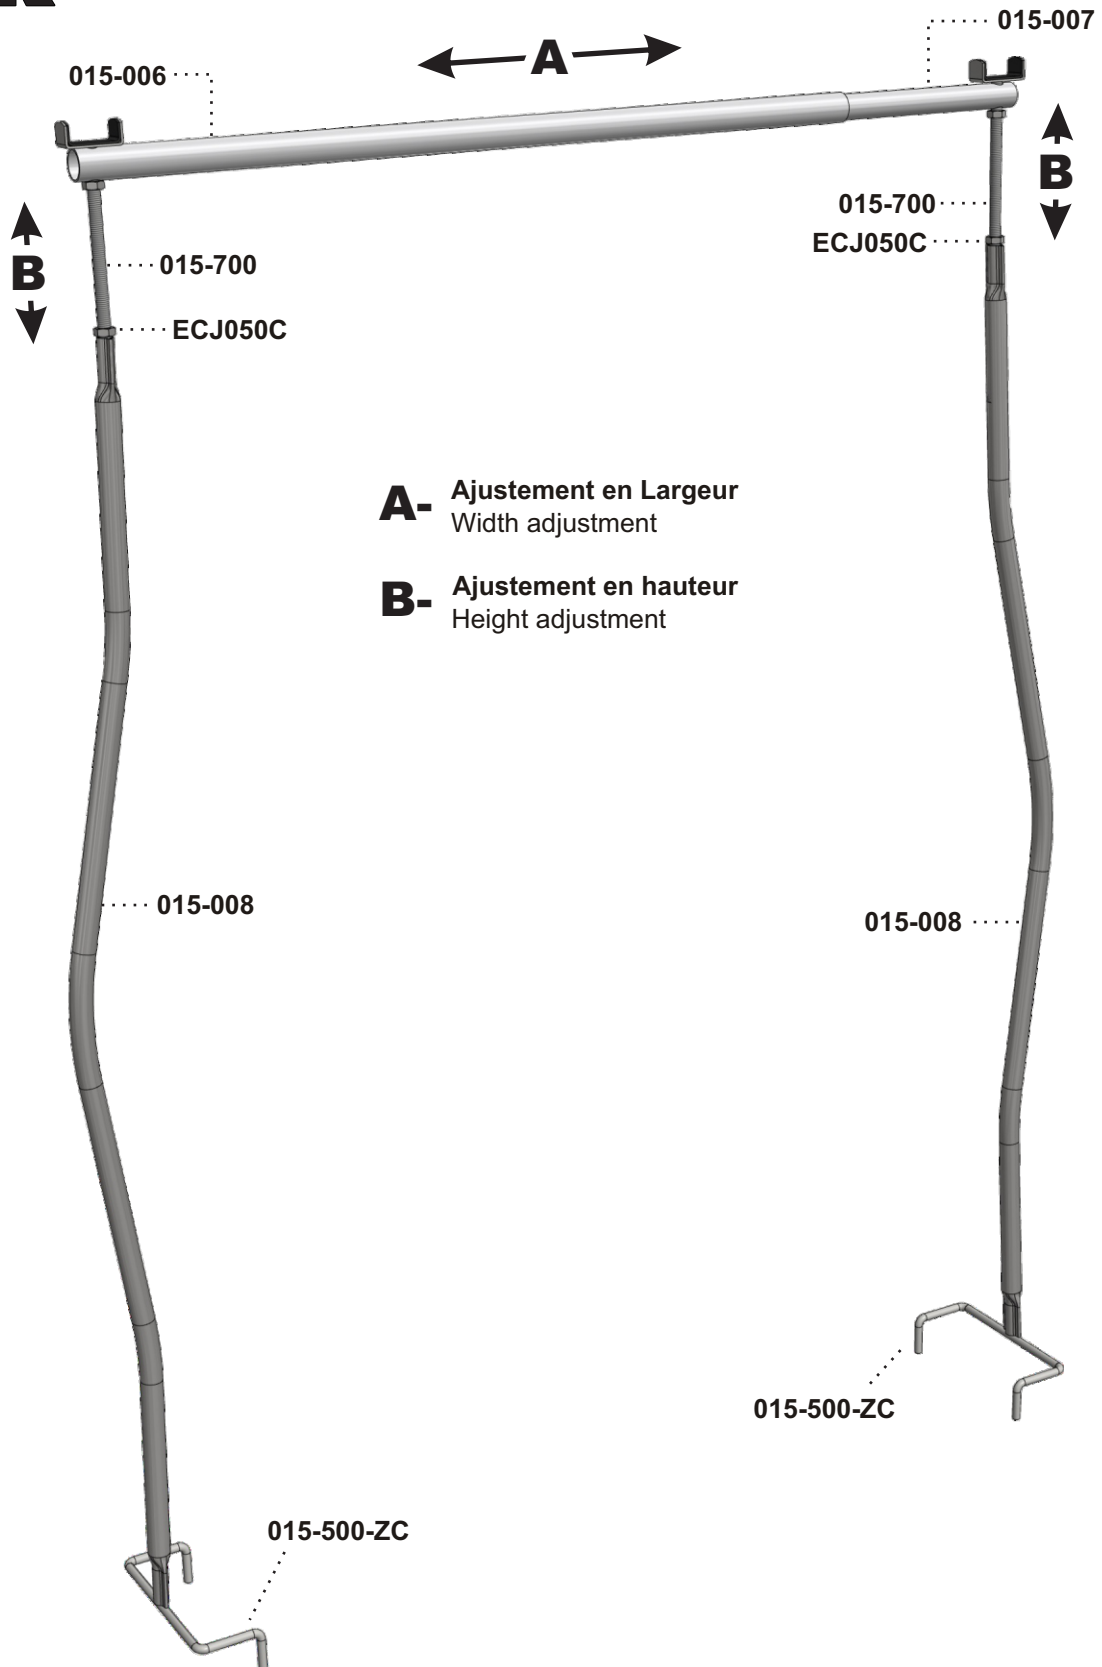

Manuel d'assemblage

VERANDA

AH1701 ASSEMBLY MANUAL

15K

A- Ajustement en Largeur
Width adjustment

B- Ajustement en hauteur
Height adjustment

STEP Étape 1

Liste de pièces - Parts list

AH1701

Item No.	Description française	English description	Qté/Qty
1701	Abri Hivernal	Winter Shelter	1
015-006	Tube 1 5/16"dia. X 36"	Tube 1 5/16"dia. X 36"	1
015-007	Tube 1 1/8"dia. X 24"	Tube 1 1/8"dia. X 24"	1
015-008	Tube vertical 1"dia. X 56 1/2"	Vertical tubing 1"dia. X 56 1/2"	2
015-500-ZC	Crochet de base	Base hook	2
015-700	Support de toit en "U"	"U" Roof support	2
ECJ050C	Écrou hexagonal 1/2-13	Hexagon nut 1/2-13	4