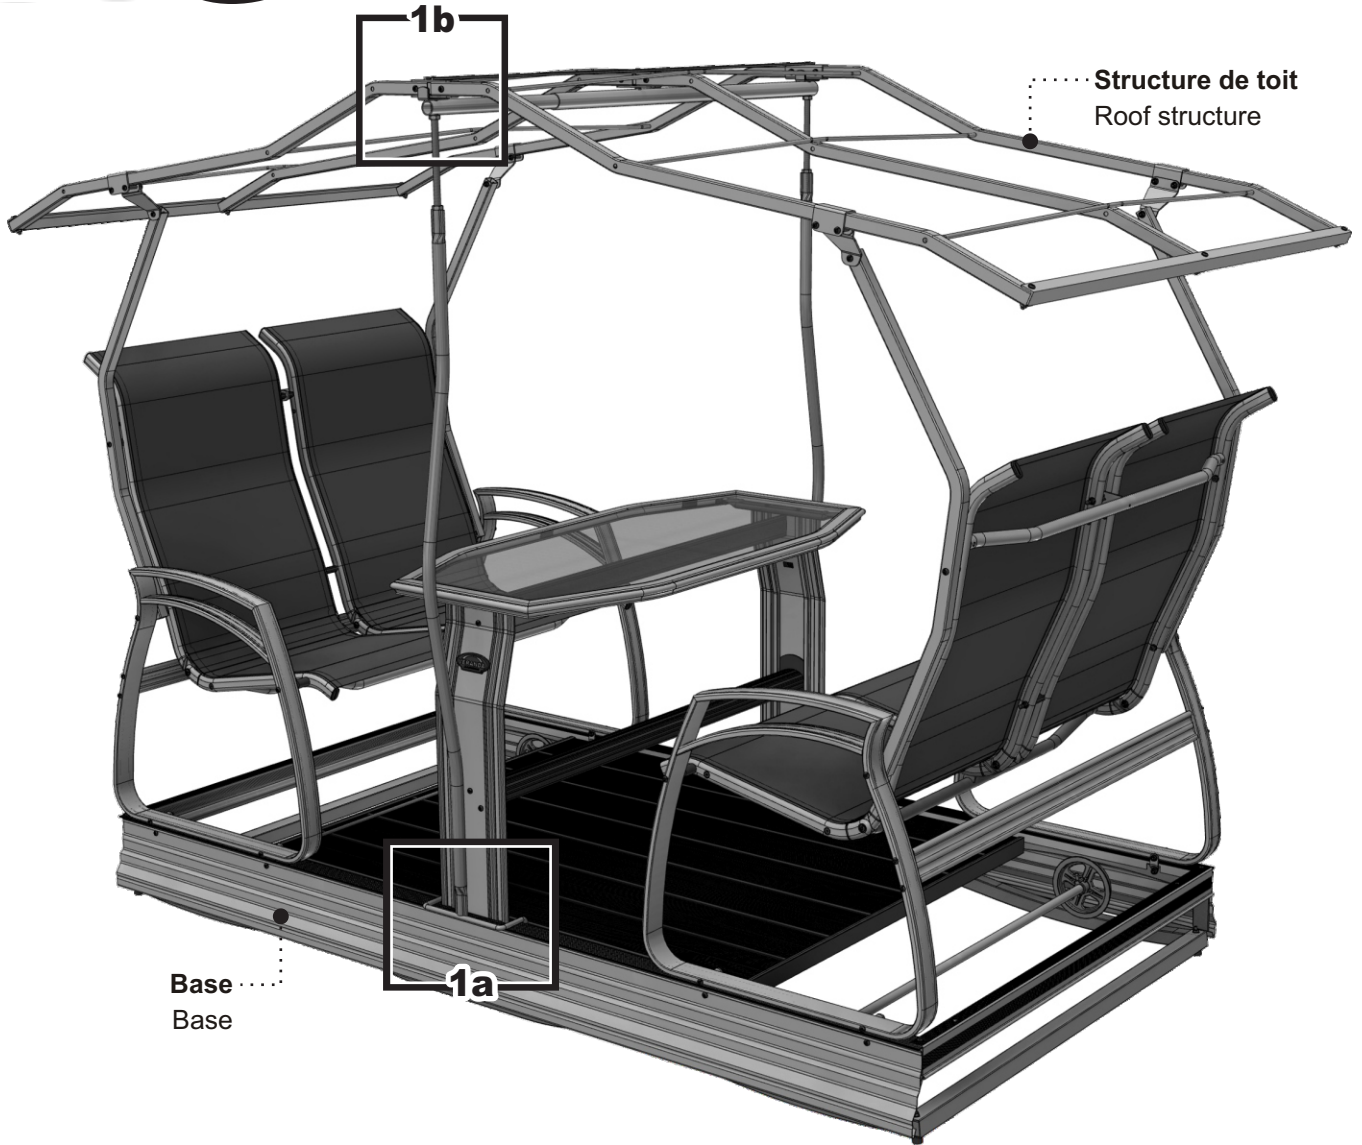

Manuel d'assemblage

VERANDA

AH1701 ASSEMBLY MANUAL

15K

A- Ajustement en Largeur
Width adjustment

B- Ajustement en hauteur
Height adjustment

STEP Étape 1

Liste de pièces - Parts list

AH1701

Item No.	Description française	English description	Qté/Qty
1701	Abri Hivernal	Winter Shelter	1
015-006	Tube 1 5/16"dia. X 36"	Tube 1 5/16"dia. X 36"	1
015-007	Tube 1 1/8"dia. X 24"	Tube 1 1/8"dia. X 24"	1
015-008	Tube vertical 1"dia. X 56 1/2"	Vertical tubing 1"dia. X 56 1/2"	2
015-500-ZC	Crochet de base	Base hook	2
015-700	Support de toit en "U"	"U" Roof support	2
ECJ050C	Écrou hexagonal 1/2-13	Hexagon nut 1/2-13	4